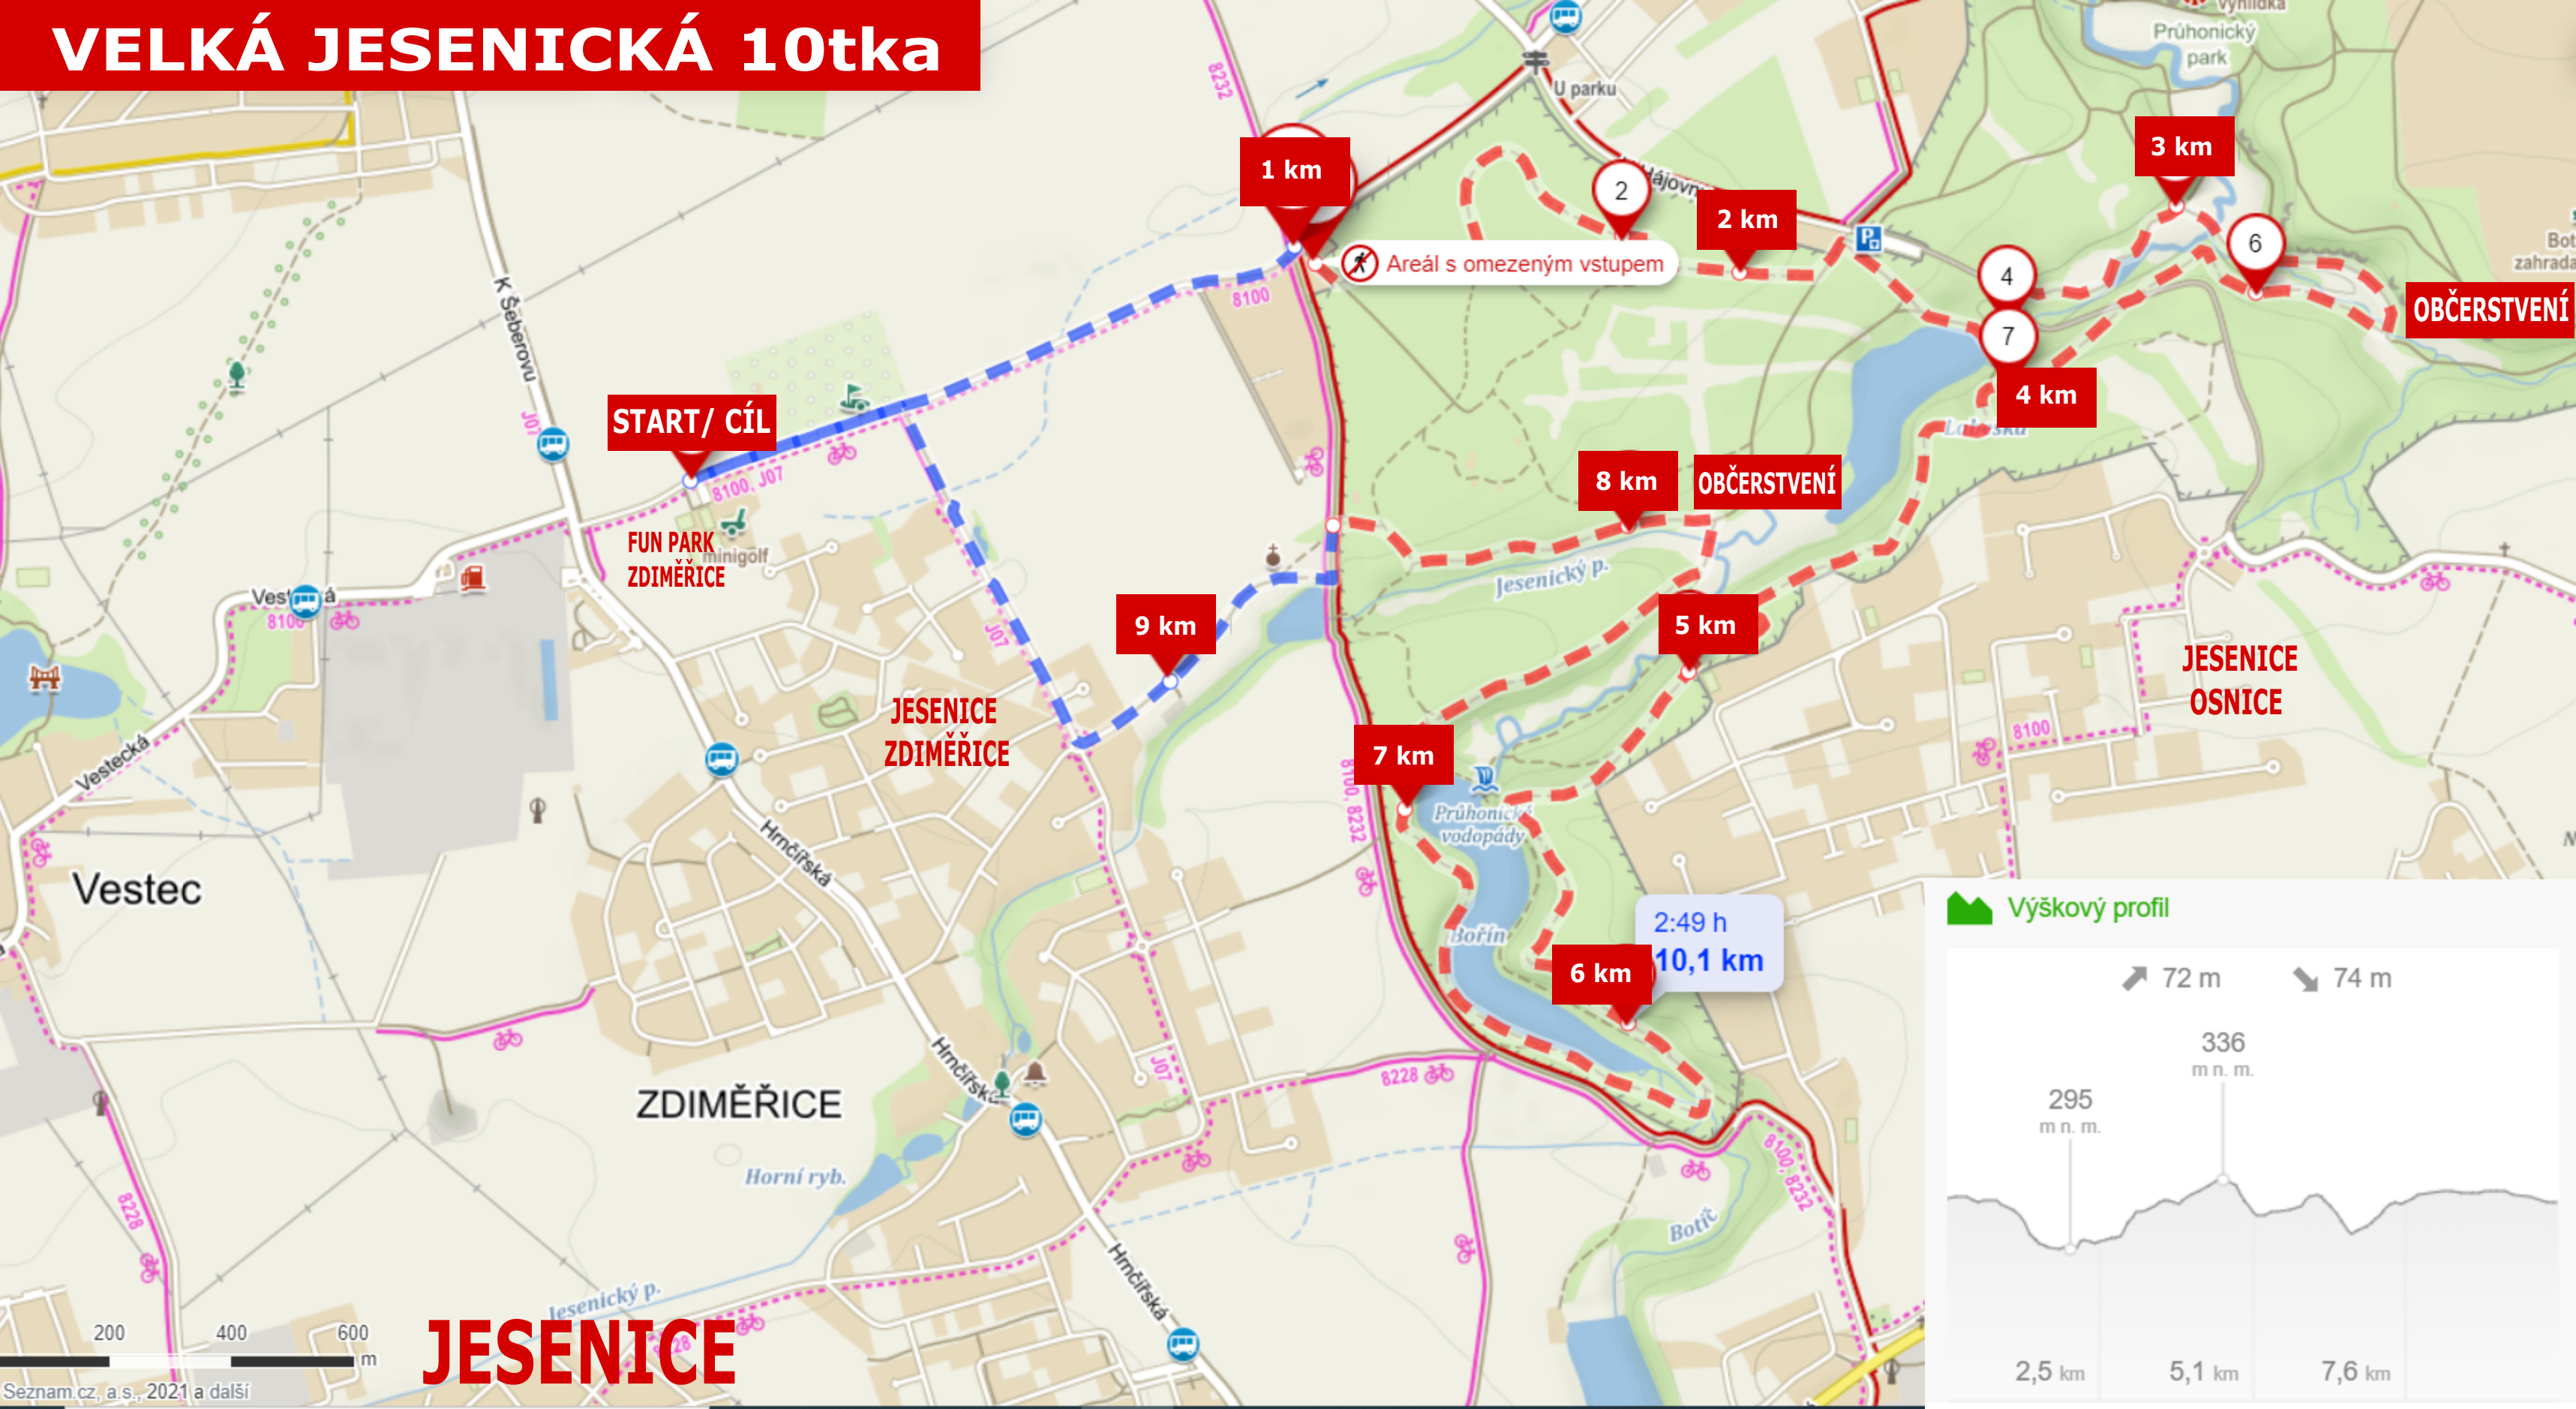

# VELKÁ JESENICKÁ 10tka

2:49 h  
10,1 km

# JESENICE