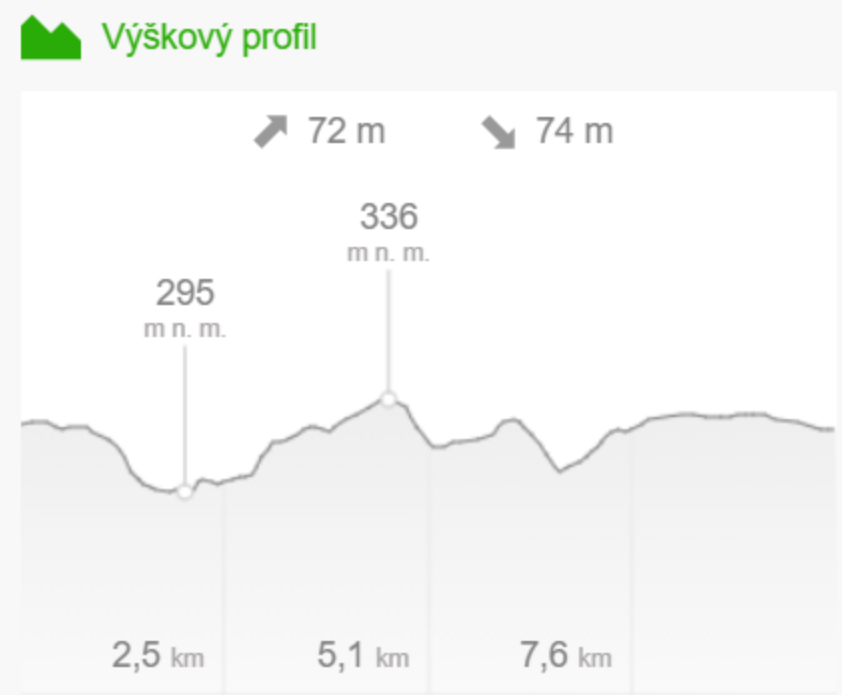

# VELKÁ JESENICKÁ 10tka

2:49 h  
10,1 km

# JESENICE